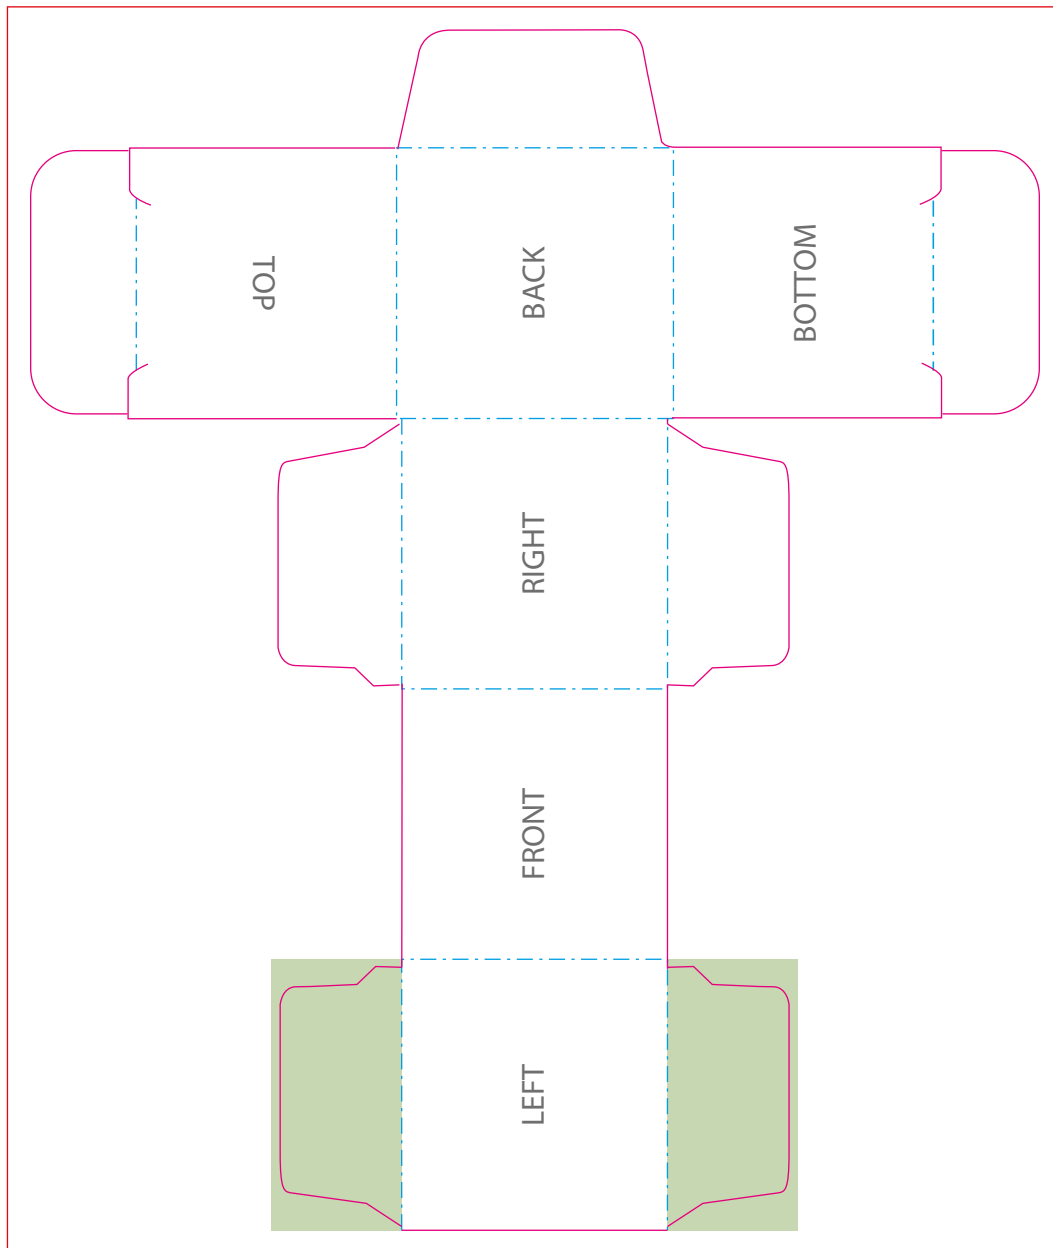

**1370**

ZAKJE THEE IN DOOSJE / SQUARE BOX TEA / TEE IN VIERECKIGEM KARTON

Drukformaat / Print size / Druckformat:

133 x 158 mm

■ Bedrukkings formaat / Printing surface / Bedruckbare Fläche

■ Vouwlijn / Folding line / Falzlinie